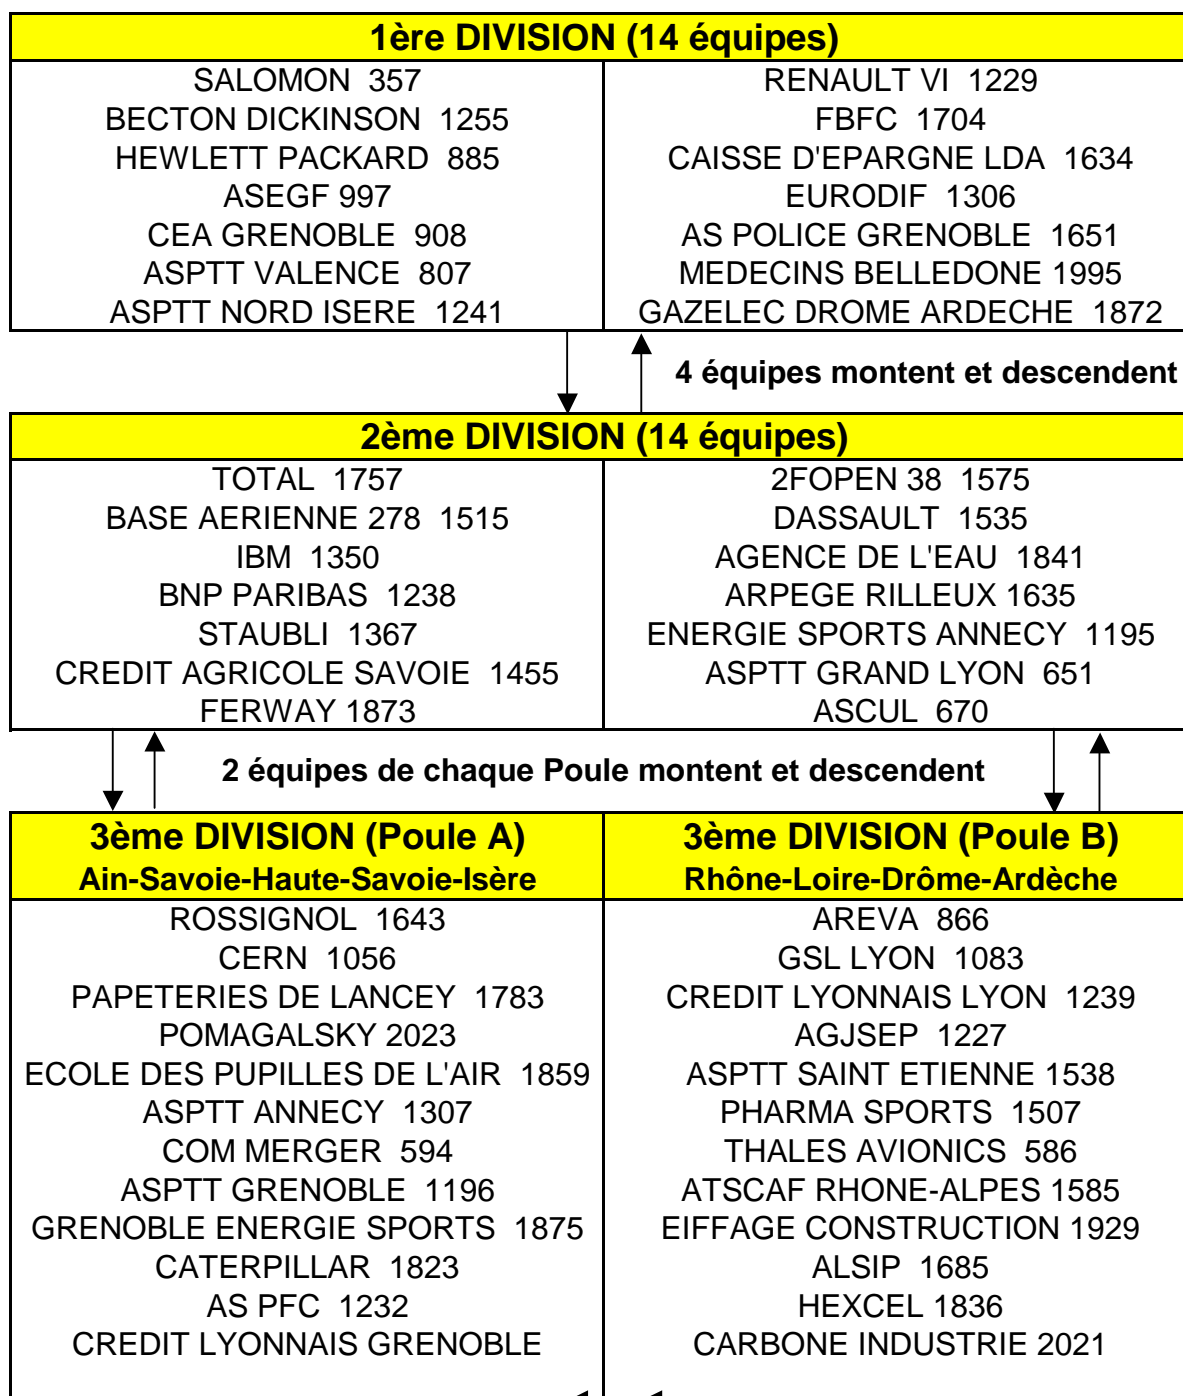

RHONE-ALPES

DIVISIONS DU CHAMPIONNAT DE LIGUE 2008

Toute nouvelle équipe entre dans le Championnat par la 3ème Division dans la poule dont elle dépend géographiquement